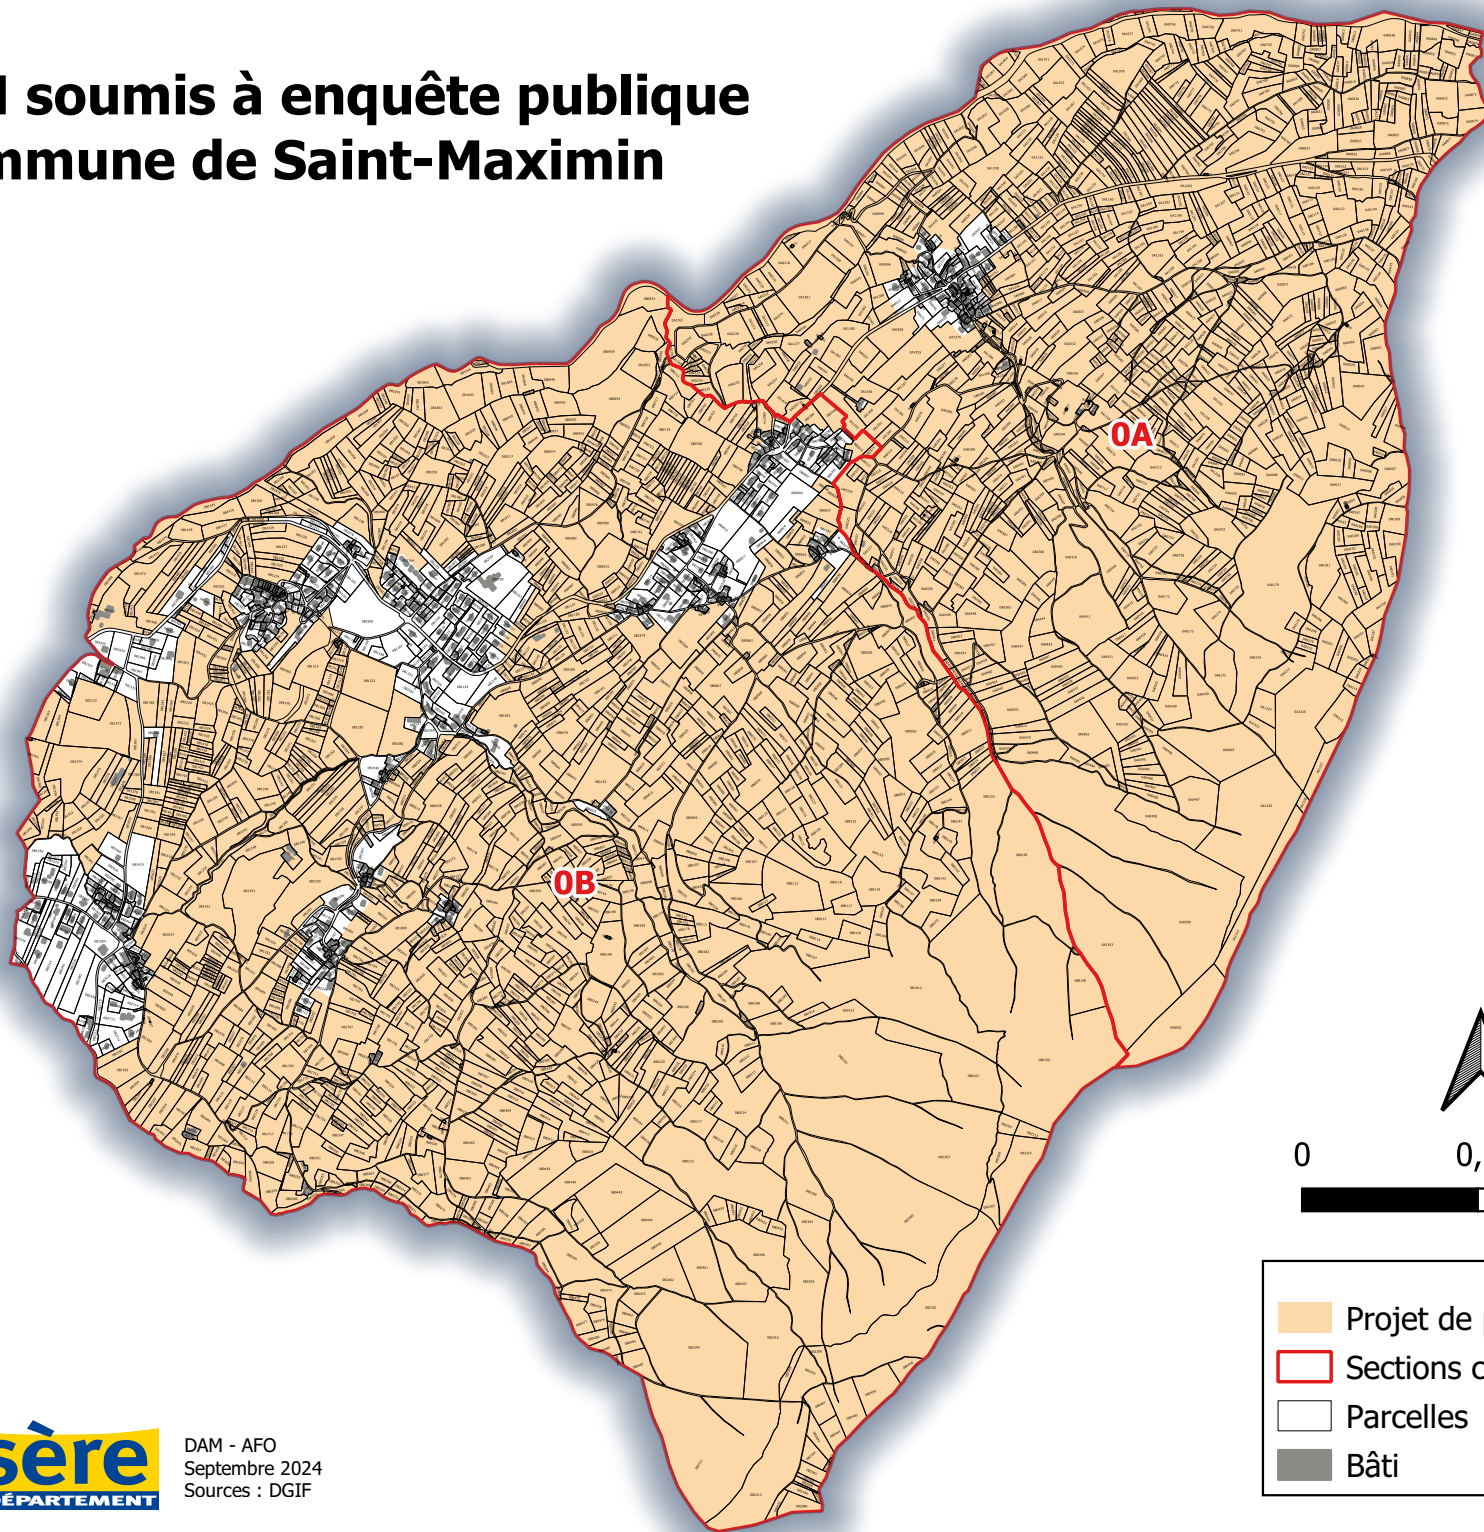

PIECE B2M

Périmètre PAEN soumis à enquête publique

Zoom sur la commune de Saint-Maximin

| | |
|---|--------------------------|
|  | Projet de périmètre PAEN |
|  | Sections cadastrales |
|  | Parcelles |
|  | Bâti |