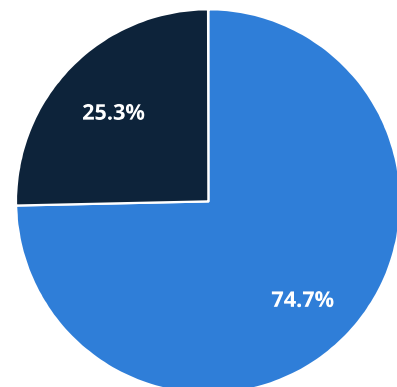

Êtes-vous habitant(e) de la commune ?

[Chart options »](#)