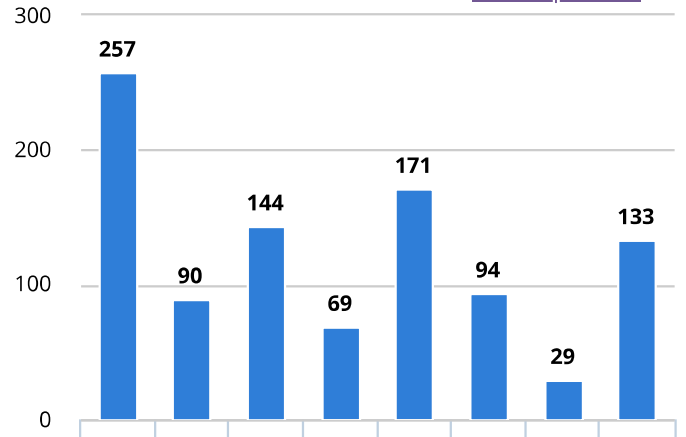

Quels sont ceux que vous utilisez régulièrement ?

[Chart options »](#)