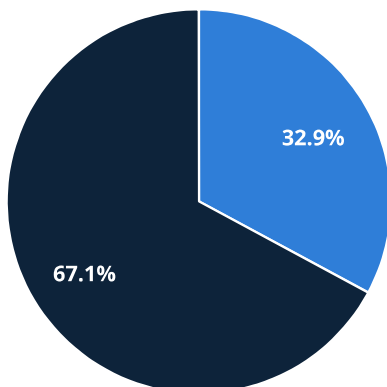

Si la municipalité, devait créer du stationnement, où le verriez-vous ?

[Chart options »](#)