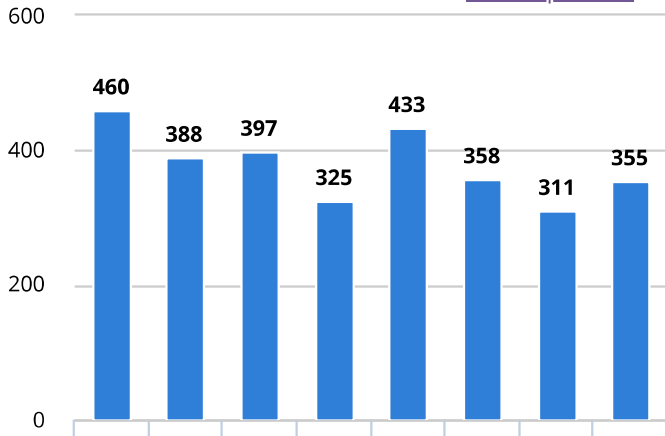

Connaissez-vous tous les parkings existants sur la commune ? (cochez ceux que vous connaissez)

[Chart options »](#)

Place du 19 mars 1962 (Ruisseau Gourmand)	460
Parking du Dr LALANDE (La Poste)	388
Parking d'Alembert (Boulangerie)	397
Parking de la Maison des Associations (Pré Sec)	325
Parking des voyageurs (buraliste)	433
Parking de l'Espace Culturel	358
Parking de la centrale (route Theys)	311
Parking de l'école (route de la gare)	355