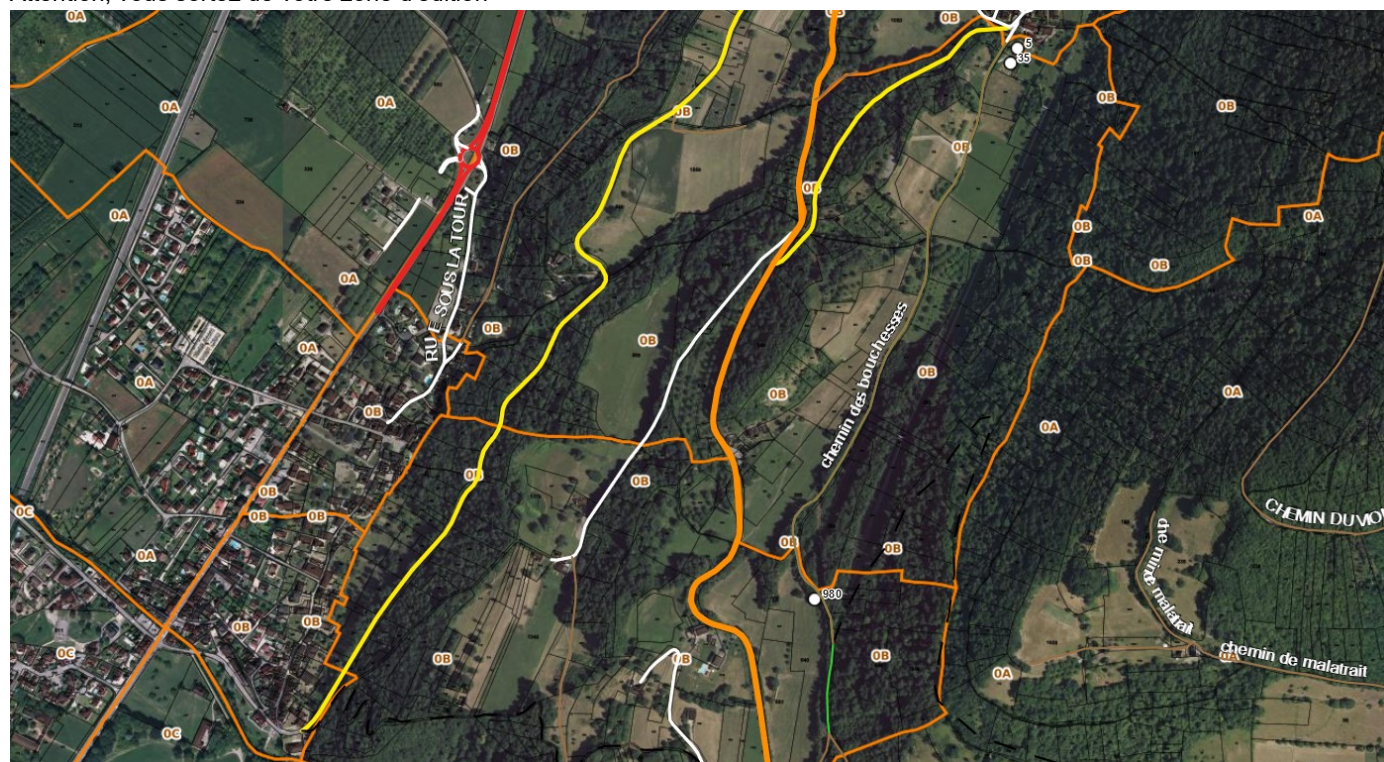

COMMUNE de : **TENCIN (38501)**

Carte n° **111124**

38501 TENCIN Création chemin des bouchesses

Statut : **Brouillon**

Attention, vous sortez de votre zone d'édition

Situation initiale	Proposition à valider
Absence de numéro	Nouveau numéro : 980
Absence de numéro	Nouveau numéro : 35
Absence de numéro	Nouveau numéro : 5
Absence de la voie	Nouvelle voie : chemin des bouchesses