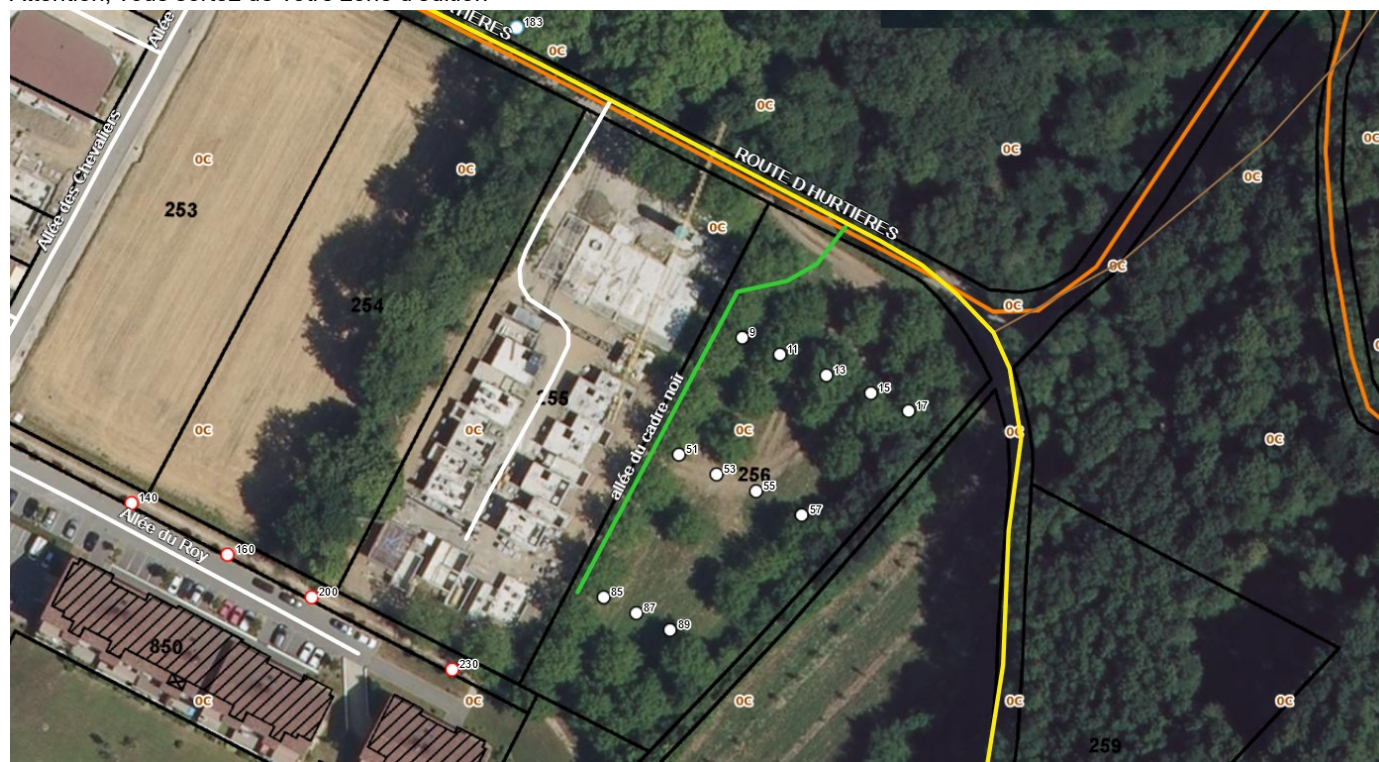

COMMUNE de : **TENCIN (38501)**

Carte n° **110814**

38501TENCIN Création allée du cadre noir

Statut : **Brouillon**

Attention, vous sortez de votre zone d'édition

Situation initiale	Proposition à valider
Absence de numéro	Nouveau numéro : 89
Absence de numéro	Nouveau numéro : 87
Absence de numéro	Nouveau numéro : 85
Absence de numéro	Nouveau numéro : 57
Absence de numéro	Nouveau numéro : 55
Absence de numéro	Nouveau numéro : 53
Absence de numéro	Nouveau numéro : 51
Absence de numéro	Nouveau numéro : 17
Absence de numéro	Nouveau numéro : 15
Absence de numéro	Nouveau numéro : 13
Absence de numéro	Nouveau numéro : 11

Situation initiale	Proposition à valider
Absence de numéro	Nouveau numéro : 9
Absence de la voie	Nouvelle voie : allée du cadre noir

VALIDATION DE LA COMMUNE

VALIDÉ	
NON VALIDÉ	
Si non validé, préférence de la Commune	