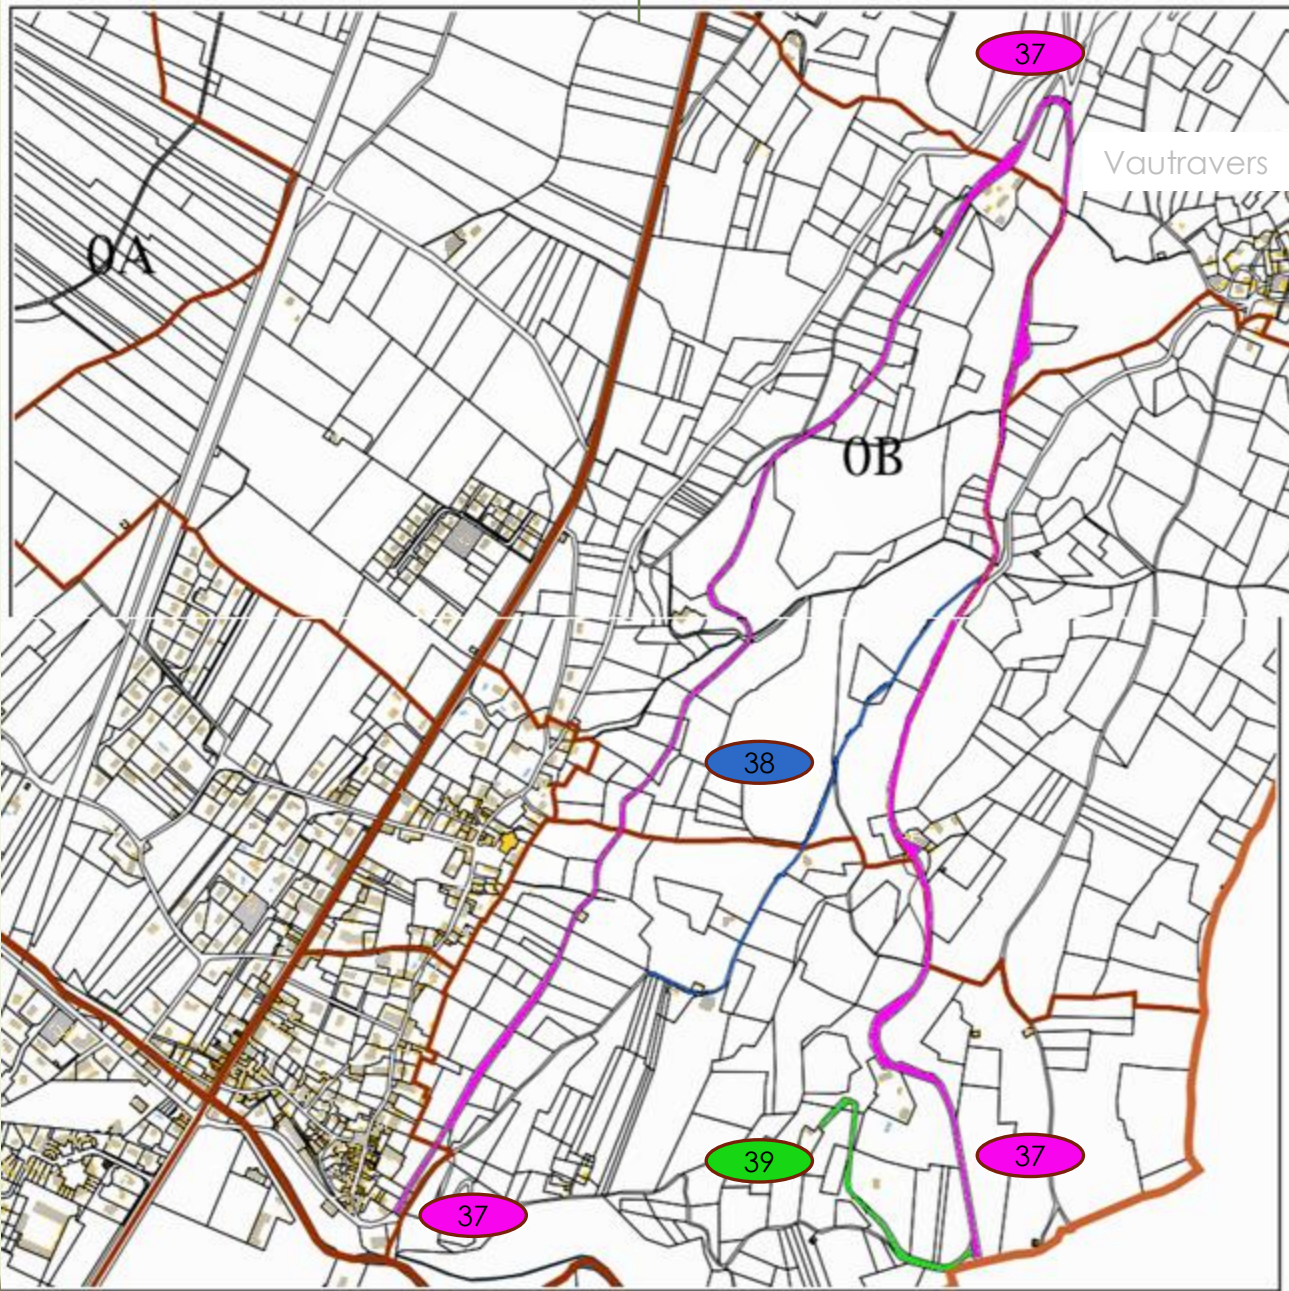

Nouvelles dénominations et numérotations des rues de TENCIN

Pourquoi ce travail?

Un adressage précis sur une commune est essentiel pour faciliter le travail de différents services (livraisons, secours...). Cette exigence est devenue incontournable afin de permettre le bon déploiement de la fibre (en cours dans tout le département) et l'arrivée d'internet en très haut débit dans toutes les habitations de notre commune.

7-impasse des Tuiles

8-allée des Tourettes

9-allée des Glairons

10-impasse du Granier

11-impasse de l'Aulp du Seuil

13-rue de Chartreuse

14-allée de la Dent de Crolles

3

Dir. Goncelin

7

34-chemin des Moirons

35-route de la Taillat

36

37-route de Theys

Dir. Goncelin

Zone commerciale

38-chemin de Malfosse

39-chemin de Doussagne

40-route d'Hurtières

9

41-chemin de Bruny

10

42-route de Montgalmand

44-chemin de Gorge Noire