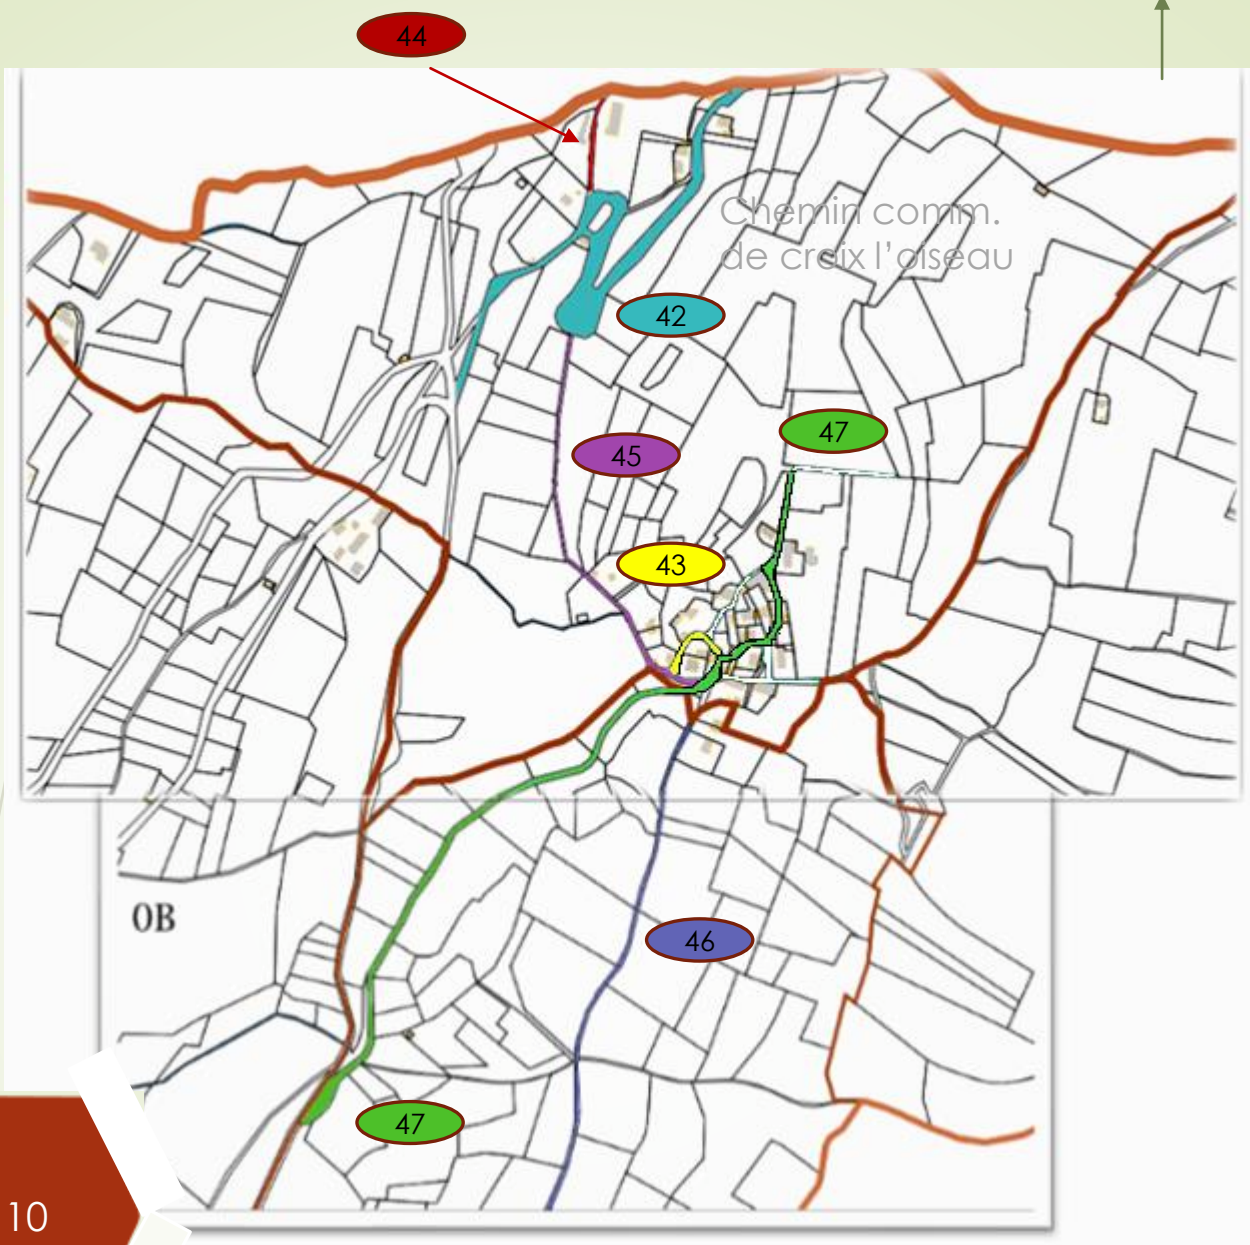

Nouvelles dénominations et numérotations des rues de TENCIN

Pourquoi ce travail?

Un adressage précis sur une commune est essentiel pour faciliter le travail de différents services (livraisons, secours...). Cette exigence est devenue incontournable afin de permettre le bon déploiement de la fibre (en cours dans tout le département) et l'arrivée d'internet en très haut débit dans toutes les habitations de notre commune.

38-chemin de Malfosse

39-chemin de Doussagne

40-route d'Hurtières

9

41-chemin de Bruny

10

42-route de Montgalmand

44-chemin de Gorge Noire

46-chemin des Bouchesses

43-chemin de la Fontaine

45-chemin de Pré Mayard

47-route de Vautravers

Commune de Goncelin

48-chemin du Port

49-chemin de la Digue

- 1-impasse des Cascades
- 2-impasse des Berges
- 3-allée du Château
- 4-allée des Cristalides
- 5-allée du Cadre Noir
- 6-rue du Commerce
- 7-impasse des Tuiles
- 8-allée des Tourettes
- 9-allée des Glairons
- 10-impasse du Granier
- 11-impasse de l'Aulp du Seuil
- 12-rue Grande-Terre
- 13-rue Chartreuse
- 14-allée de la Dent de Crolles
- 15-impasse du Ruisseau
- 16-chemin de la Capuche
- 17-impasse de l'Europe
- 18-impasse de l'Atelier
- 19-chemin en Gallant
- 20-impasse des Roseaux
- 21-allée du Parchemin
- 22-impasse de la Ferme
- 23-impasse Mazet
- 24-allée du Stade
- 25-impasse des Nénuphars
- 26-impasse des Merisiers
- 27-rue Hermines
- 28-impasse des dix Quarts
- 29-allée du Parc
- 30-allée grand Pré
- 31-chemin de la Passerelle
- 32-chemin des Ecoliers
- 33-rue du Manoir
- 34-chemin des Moirons
- 35-route de la Taillat
- 36-chemin des Iles
- 37-route de Theys
- 38-chemin de Malfosse
- 39-chemin de Doussagne
- 40-route d'Hurtières
- 41-chemin de Bruny
- 42-route de Montgalmand
- 43-chemin de la Fontaine
- 44-chemin de Gorge Noire
- 45-chemin de Pré Mayard
- 46-chemin des Bouchesses
- 47-route de Vautravers
- 48-chemin du Port
- 49-chemin de la Digue