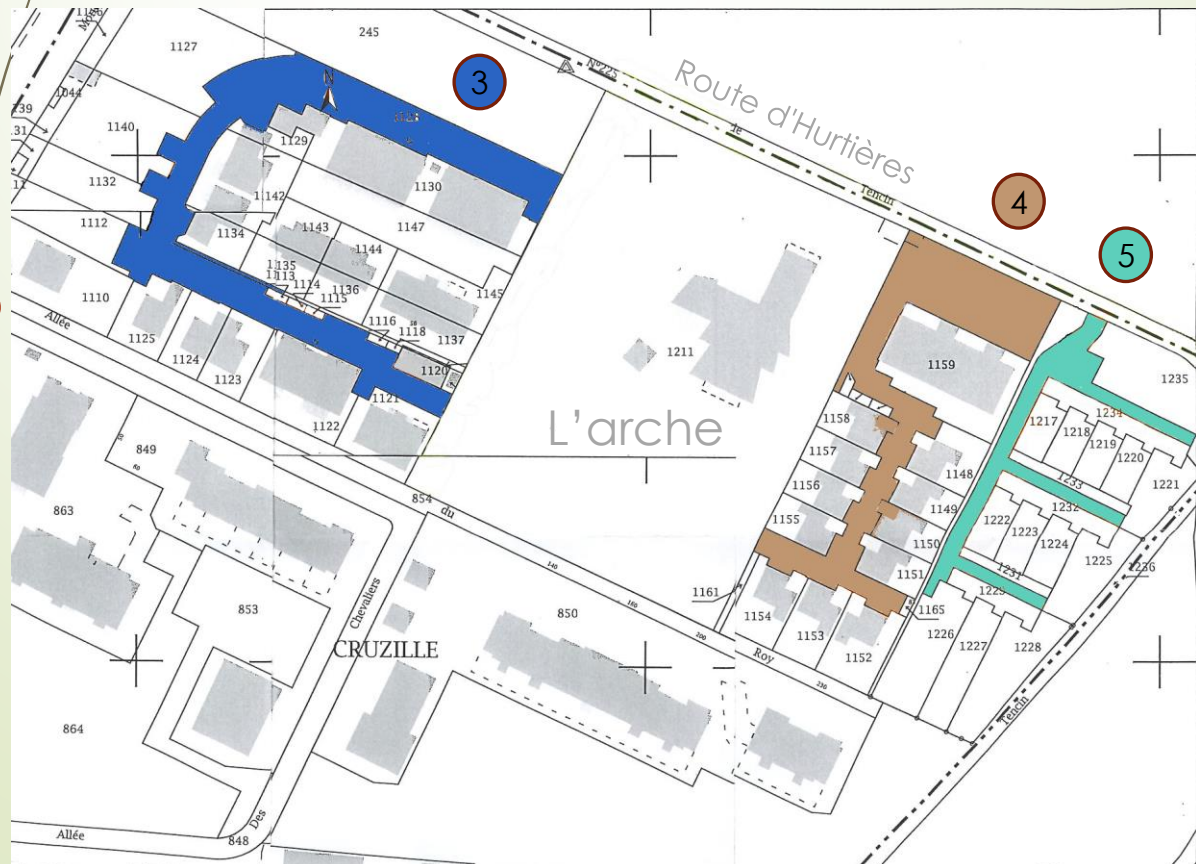

Ce travail initié en octobre 2018 est réalisé en collaboration avec les équipes de La Poste pour une mise en place courant 1^{er} trimestre 2021.

La nouvelle dénomination de certaines rues sera également accompagnée d'une nouvelle numérotation des habitations dite « au mètre ».

Dir. Goncelin

1-impasse des Cascades

2-impasse des Berges

3-allée du Château

4-allée des Cristalides

5-allée du Cadre Noir

2

6-rue des Commerces

7-impasse des Tuiles

8-allée des Tourettes

9-allée des Glairons

10-impasse du Granier

11-impasse de l'Aulp du Seuil

13-rue de Chartreuse

14-allée de la Dent de Crolles

3

4

15-impasse du Ruisseau

16-chemin de la Capuche

17-impasse de l'Europe

18-impasse de l'Atelier

19-chemin en Gallant

20-impasse des Roseaux

21-allée du Parchemin