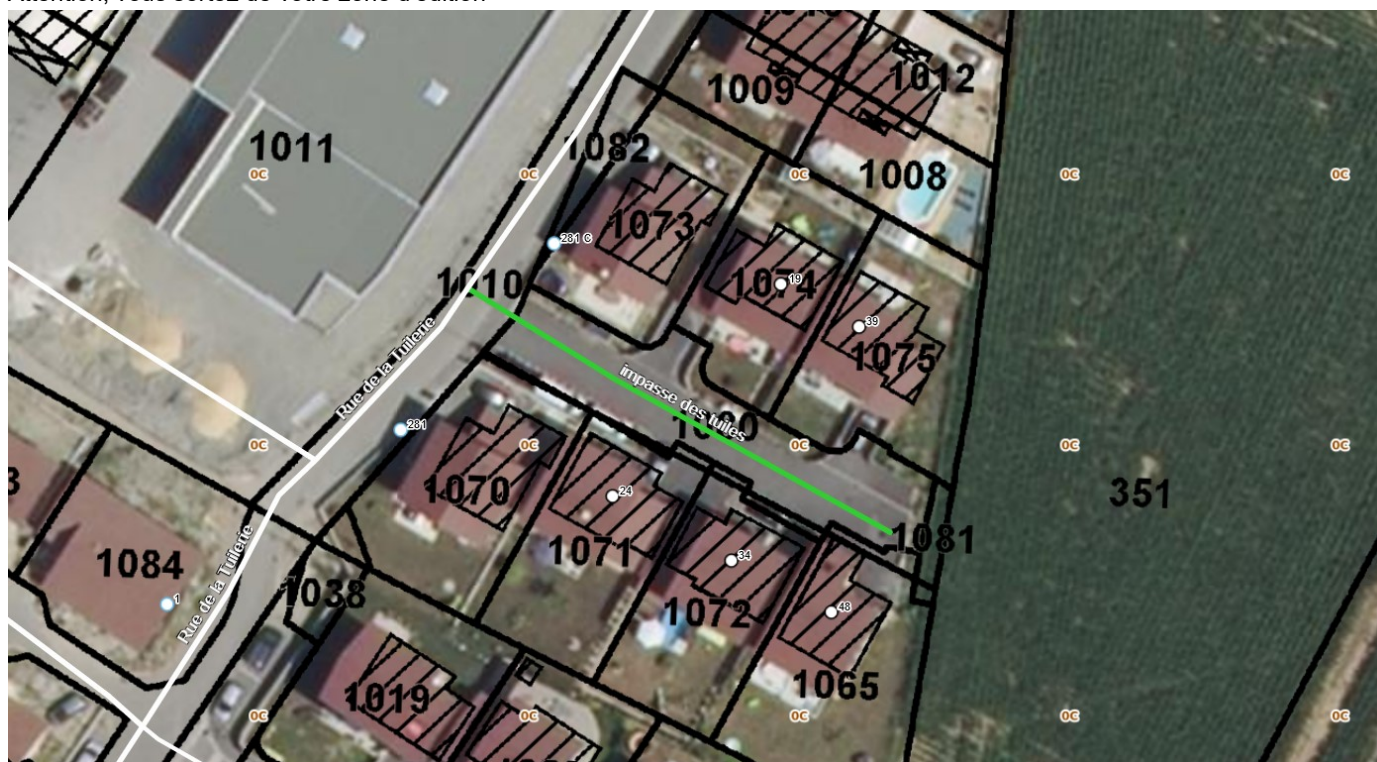

COMMUNE de : **TENCIN (38501)**

Carte n° **110710**

38501 TENCIN Création impasse des tuiles

Statut : **Brouillon**

Attention, vous sortez de votre zone d'édition

Situation initiale	Proposition à valider
Absence de numéro	Nouveau numéro : 48
Absence de numéro	Nouveau numéro : 39
Absence de numéro	Nouveau numéro : 34
Absence de numéro	Nouveau numéro : 24
Absence de numéro	Nouveau numéro : 19
Absence de la voie	Nouvelle voie : impasse des tuiles